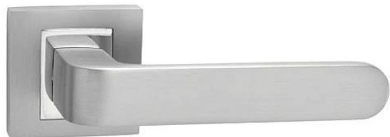

## Kliky skladem a za zvýhodněnou cenu:

**Bolzano nikl**

**Cube line Nerez**

**Favorit Nerez**

**Nero HR Nerez**

**Nero R Nerez**

**Swing Nerez**

**Tiberia Nikl**

**Aura Chrom lesklé/Nikl**

**Bolzano černý mat**

**Bolzano Grafit**

**Favorit HR Nerez**

**Future HR Chrom lesklý/Nikl**

**Klasa Chrom lesk/Nikl broušený**

**Neo HR**

**Nero HR Černý mat**